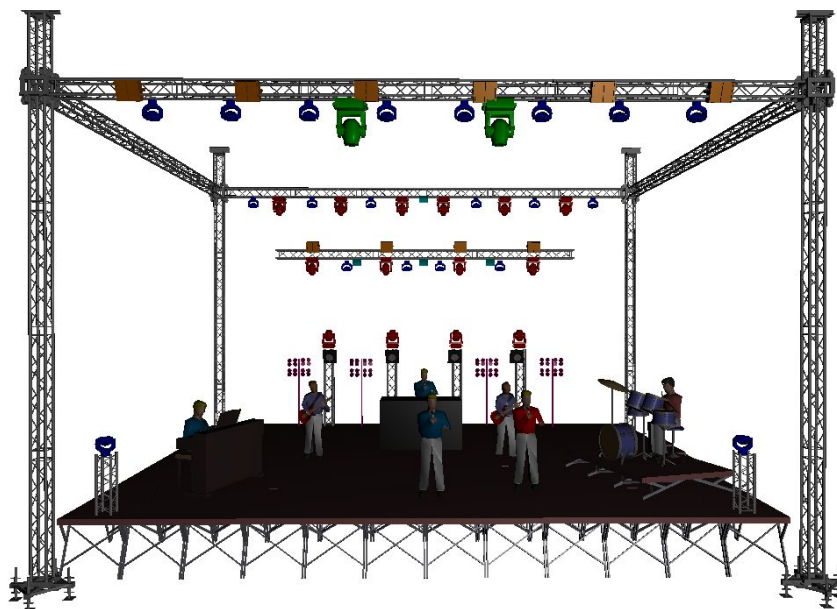

RIDER OŚWIETLENIA GRUBSON 2017

2 x MAC QUANTUM / MARTIN MAC 700

14 x MAC QUANTUM / ROBE ROBIN POINTE

20 x DTS Nick NRG 1201 / ROBIN 600 / (Wash LED z funkcją ZOOM)

10 x Blinder (4x650W)

4 x MARTIN ATOMIC 3000

4x OCTOBEAM + BLINDER (Przywozi ze sobą zespół)

SPIS URZĄDZEŃ:

- 2 x MAC QUANTUM / MARTIN MAC 700
- 14 x MAC QUANTUM / ROBE ROBIN POINTE
- 20 x DTS Nick NRG 1201 / ROBIN 600 / (Wash LED z funkcją ZOOM)
- 4 x ATOMIC 3000
- 10 x Blinder (4x650W)
- 2 x JemZR33 (płyn tylko firmy JEM) + wentylator
- 1 x Reflektor prowadzący min. 1200W - **(Tylko w przypadku gdy jest wybieg)**
- 1 x GrandMA 2 (istnieje możliwość wypożyczenia konsoli)
- 4 x OCTOBEAM + BLINDER (Przywozi ze sobą zespół)

Do sprzętu oświetleniowego, który przywozi ze sobą zespół, należy przygotować:

- 4 x zasilanie 230v 150W
- Możliwość podłączenia OCTOBEAM-ów do sygnału DMX na scenie. (zajmują 80 kanałów)

W razie pytań prosimy kontaktować się z realizatorem: