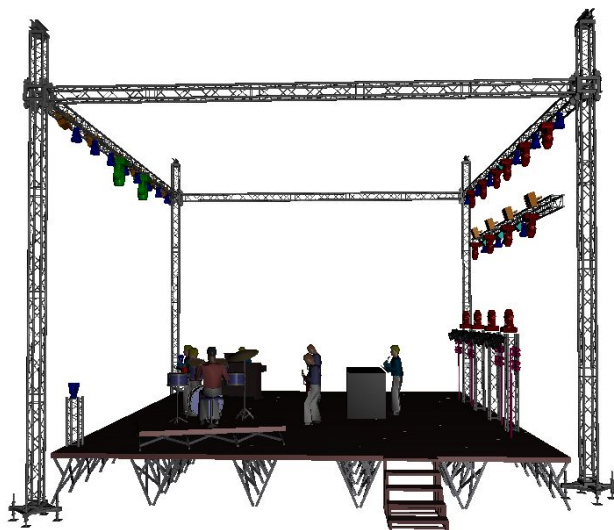

RIDER OŚWIETLENIA GRUBSON 2017

2 x MAC QUANTUM / MARTIN MAC 700

14 x MAC QUANTUM / ROBE ROBIN POINTE

20 x DTS Nick NRG 1201 / ROBIN 600 / (Wash LED z funkcją ZOOM)

10 x Blinder (4x650W)

4 x MARTIN ATOMIC 3000

4x OCTOBEAM + BLINDER (Przywozi ze sobą zespół)

SPIS URZĄDZEŃ:

- 2 x MAC QUANTUM / MARTIN MAC 700
- 14 x MAC QUANTUM / ROBE ROBIN POINTE
- 20 x DTS Nick NRG 1201 / ROBIN 600 / (Wash LED z funkcją ZOOM)
- 4 x ATOMIC 3000
- 10 x Blinder (4x650W)
- 2 x JemZR33 (płyn tylko firmy JEM) + wentylator
- 1 x Reflektor prowadzący min. 1200W - **(Tylko w przypadku gdy jest wybieg)**
- 1 x GrandMA 2 (istnieje możliwość wypożyczenia konsoli)
- 4 x OCTOBEAM + BLINDER (Przywozi ze sobą zespół)

Do sprzętu oświetleniowego, który przywozi ze sobą zespół, należy przygotować:

- 4 x zasilanie 230v 150W
- Możliwość podłączenia OCTOBEAM-ów do sygnału DMX na scenie. (zajmują 80 kanałów)

W razie pytań prosimy kontaktować się z realizatorem: